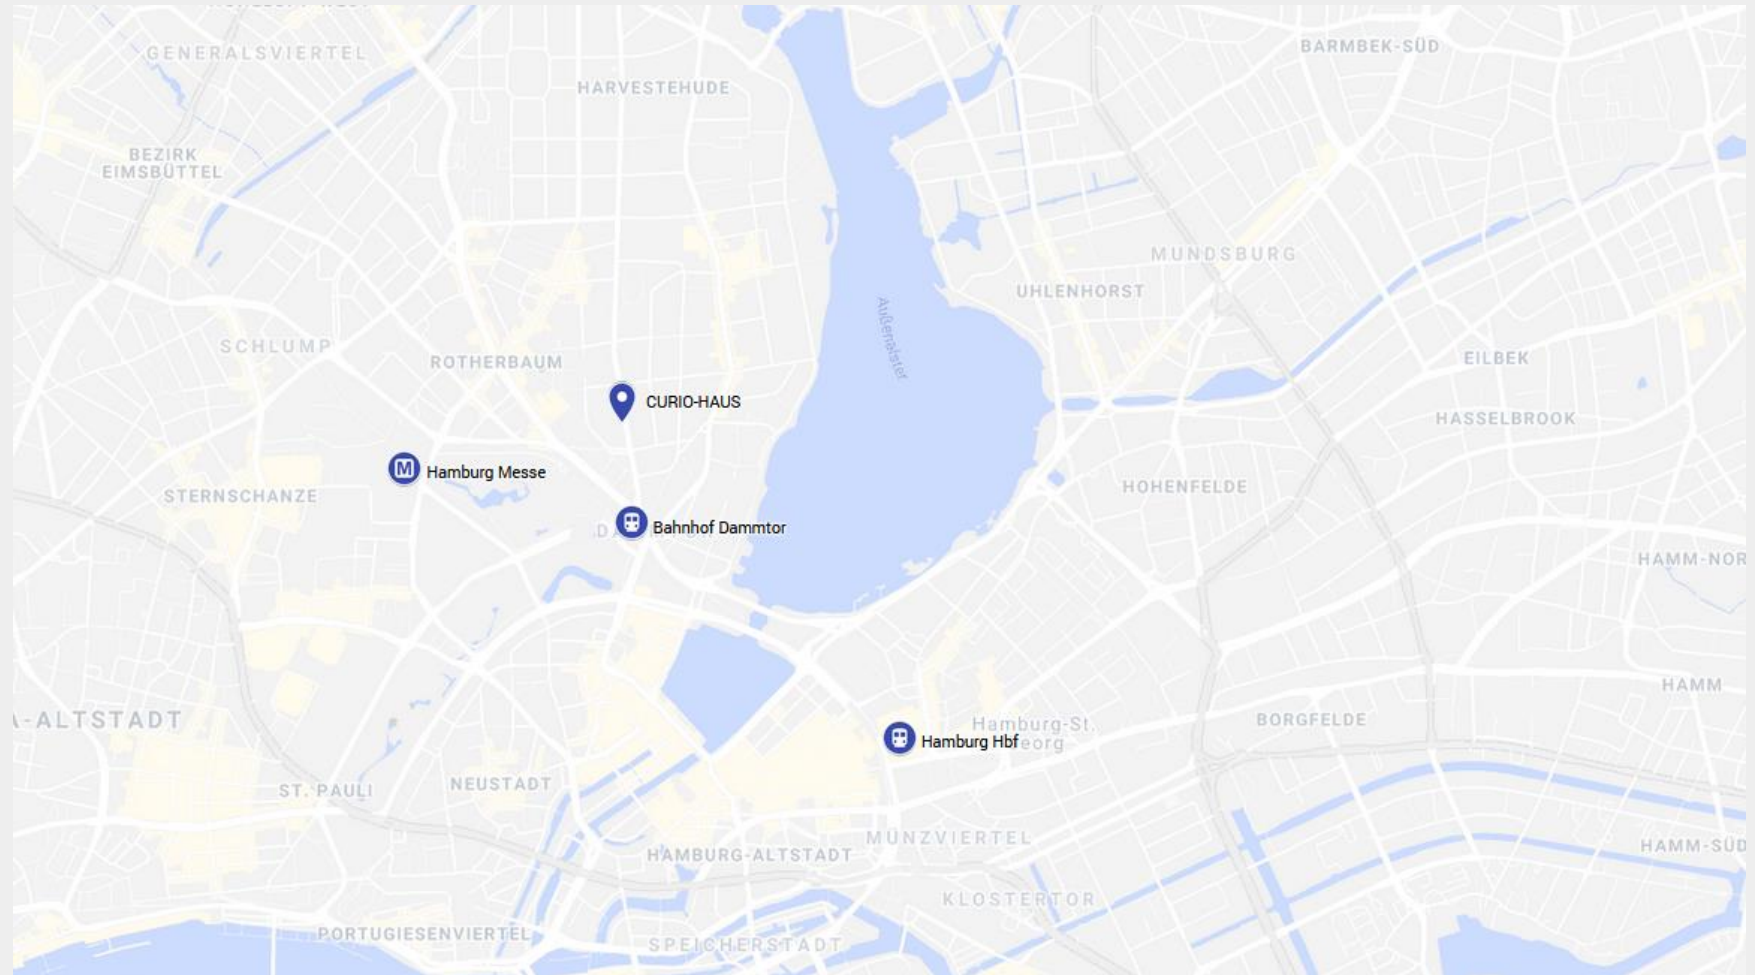

CURIO  **HAUS**

CURIO HAUS

LAGE & ANFAHRT

Adresse

CURIO-HAUS
Rothenbaumchaussee 11
20148 Hamburg

Erreichbarkeit

500 m bis zur Haltestelle Dammtor

1,8 km bis zur Messe

2,8 km bis zum Hauptbahnhof Hamburg

3,5 km bis zur Innenstadt Hamburg

7 km bis zu A7

21 Minuten bis zum Flughafen Hamburg

10 km bis zu A1

ÖPNV CURIO-HAUS

Entspannt ankommen. Im CURIO-HAUS.

Die An- & Abfahrt in der Eventlocation CURIO-HAUS mit dem ÖPNV gestaltet sich einfach und unkompliziert - die schnellsten Verbindungen hier:

ÖPNV CURIO-HAUS

Entspannt ankommen. Im CURIO-HAUS.

Die An- & Abfahrt in der Eventlocation CURIO-HAUS mit dem ÖPNV gestaltet sich einfach und unkompliziert - die schnellsten Verbindungen hier:

Von und zu der U-Bahn Station Hallerstraße:

Richtung: Hauptbahnhof Hamburg
Distanz: 800 m
Takt: 5 Minuten
Dauer: 23 Minuten

Richtung: Flughafen Hamburg
Distanz: 800 m
Takt: 5 Minuten
Dauer: 38 Minuten